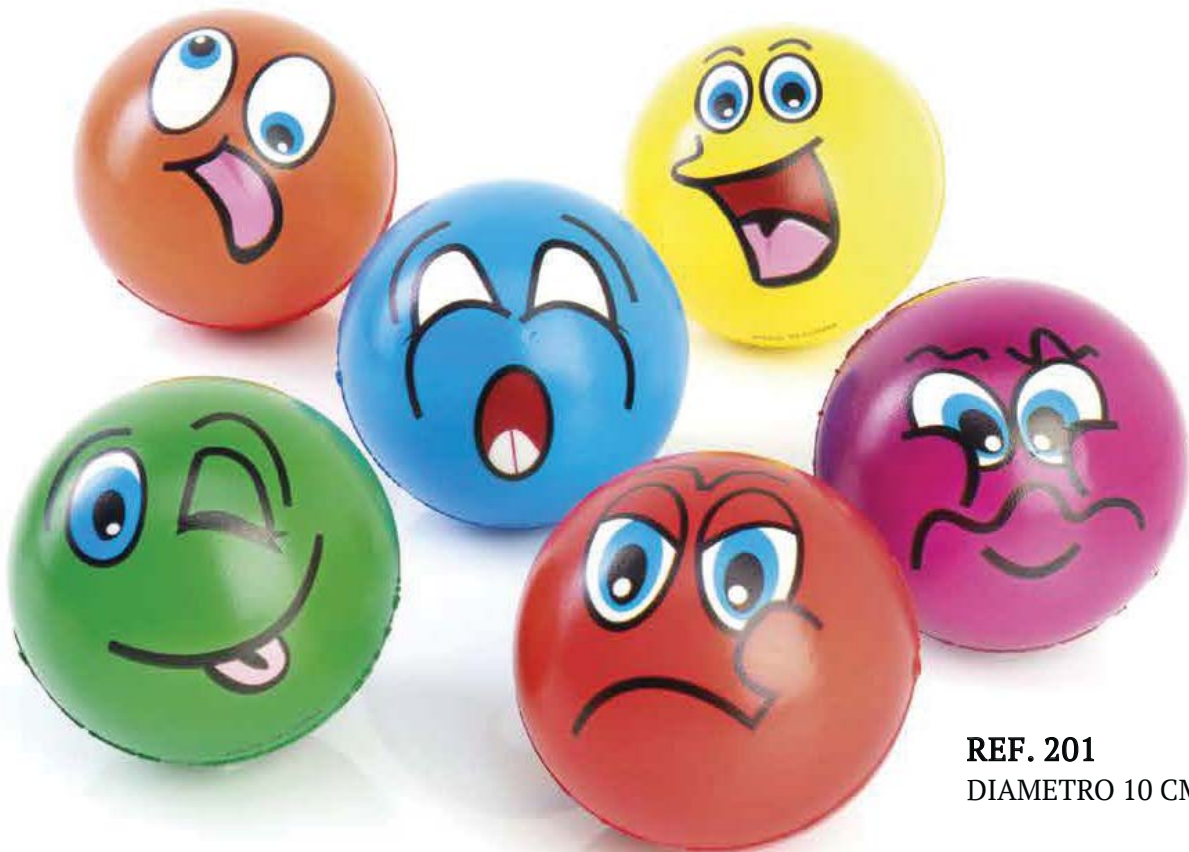

## BOLSA PEQUEÑA MODERNA

**REF. 327**  
12 ANCHO  
16 ALTO  
6 FONDO

**REF. 142**  
9 x 6 CM

**PELOTAS DE GOMA CARAS**

**REF. 201**  
DIAMETRO 10 CM

**PONGOTODO**

**REF. 170**  
32 x 48 CM

**MOCHILA PARA PINTAR**