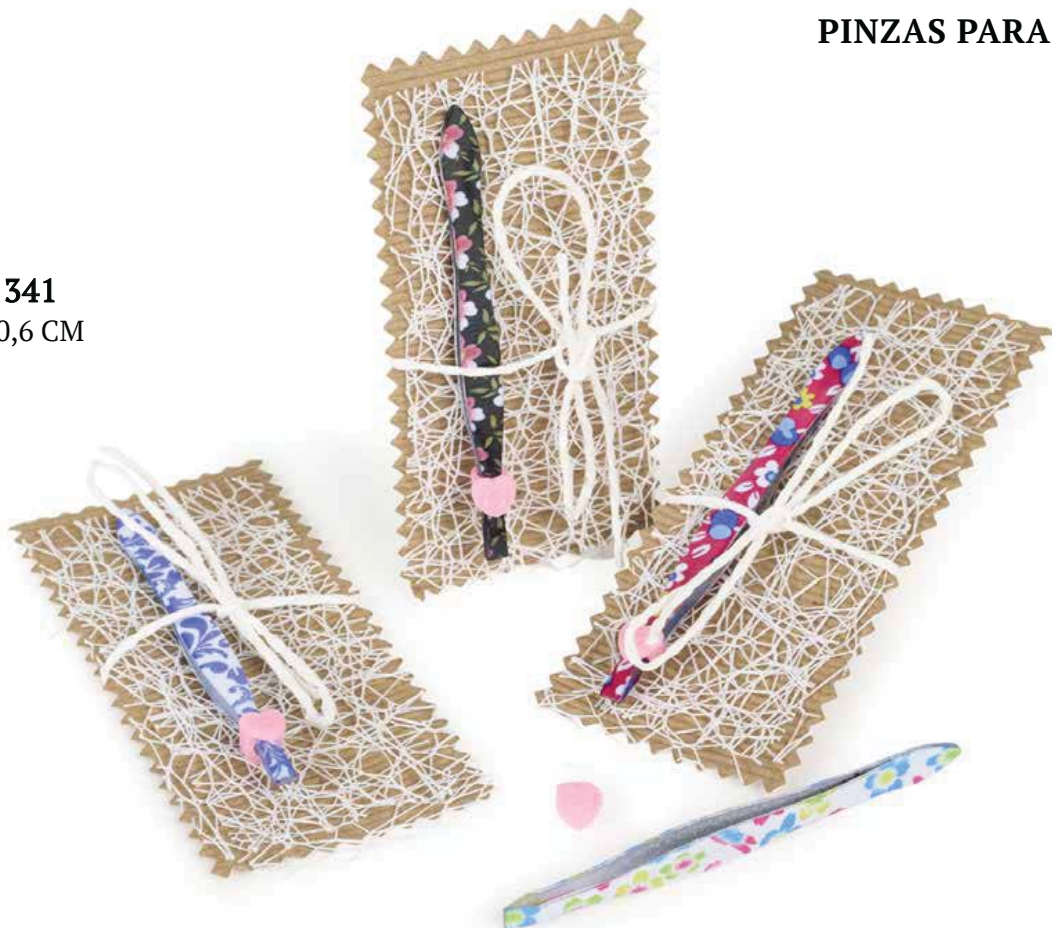

PINZAS PARA CEJAS

REF. 341
8,5 x 0,6 CM