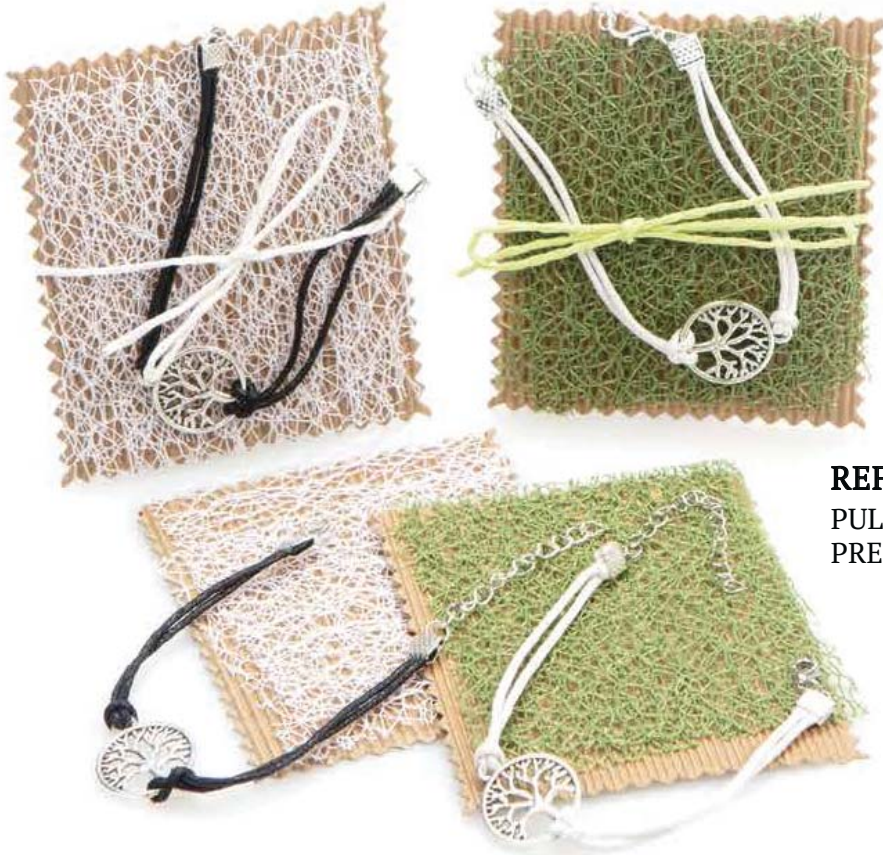

PULSERA ÁRBOL DE LA VIDA

REF. 294

PULSERA ABIERTA 24 CM
PRESENTACIÓN 9 x 8 CM